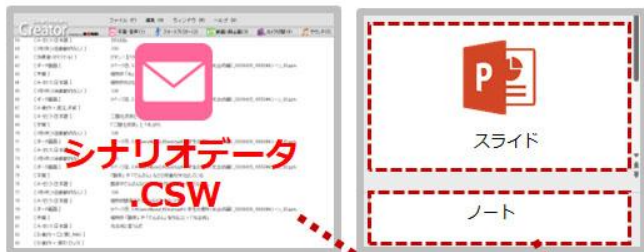

PC版で簡単迅速、動画生成し放題

47か国語機械翻訳、31ヶ国語発話連携で伝える業務を補う

<ユーザー登録料9万円・月額利用料9万円税別+無償オプション ※年額利用料初年度115万円・次年度以降105万円税別>

番組生成し放題(多言語連携)

- ・インストールフリー
- ・ドラッグ&ドロップするだけ

※シナリオとは、動画を生成するための命令を書いたテキスト

発信し放題

社内育成